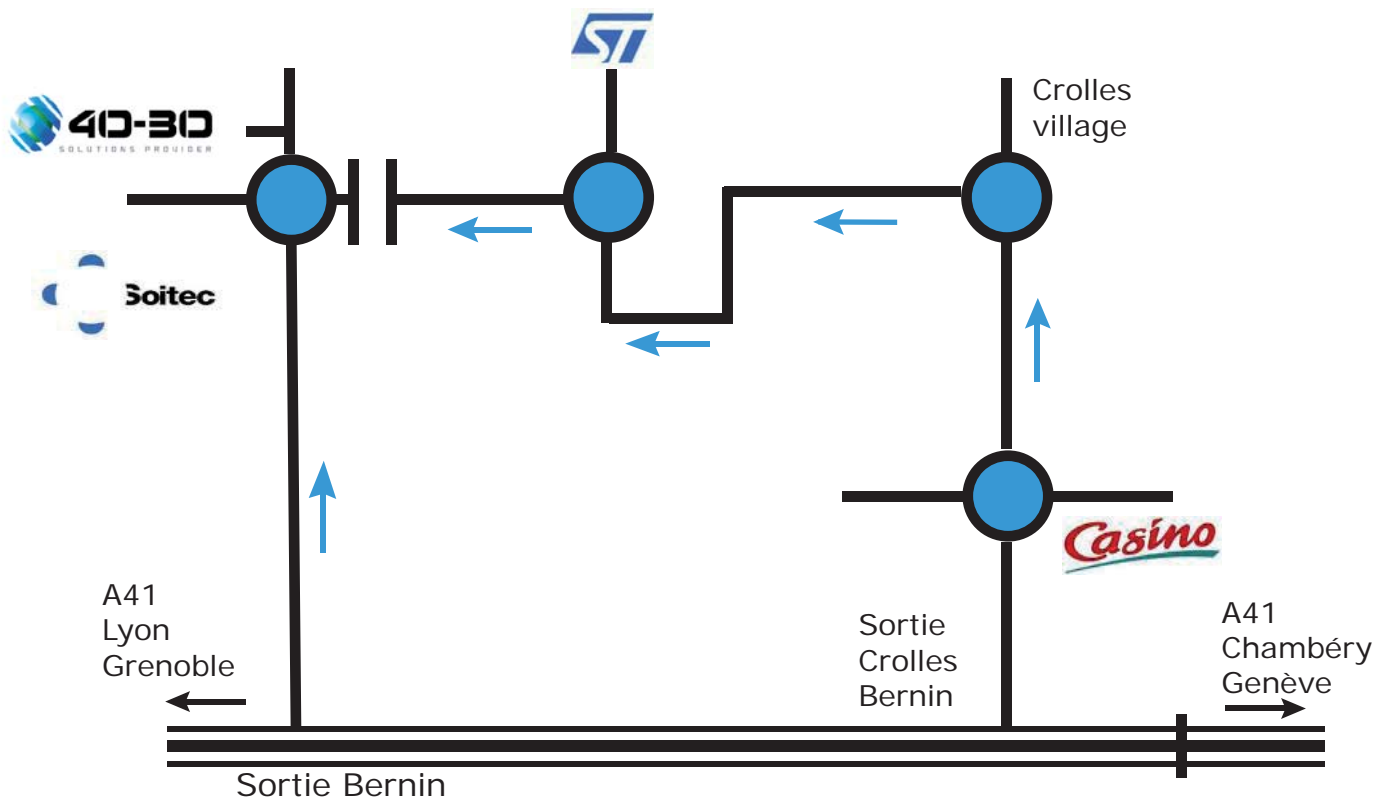

PLAN D'ACCES SITE DE BERNIN

BERNIN

40-30
Parc Technologique des Fontaines
224 Chemin des Franques
38190 Bernin
 Tél.: +33 (0)4.76.97.40.30
 Fax: +33 (0)4.76.45.07.89
 Email: 40-30@40-30.fr

Depuis Grenoble:

Prendre l'autoroute A41 direction Chambéry/Genève.

Prendre la sortie Bernin.

Ou prendre la sortie n°24a Crolles/Bernin.

Au 2ème rond-point, aller à gauche, direction Z.I. Bernin/STMicroelectronics

Au rond-point de ST, tourner à gauche, traverser le pont : 40-30 se trouve à 500m sur la droite (en face de Soitec).

Depuis Chambéry ou Genève:

Prendre l'autoroute A41 direction Grenoble/Lyon.

Au péage de Crolles prendre la sortie Crolles tout à droite.

Au 2ème rond-point, aller à gauche, direction Z.I. Bernin/STMicroelectronics

Au rond-point de ST, tourner à gauche, traverser le pont : 40-30 se trouve à 500m sur la droite (en face de Soitec).