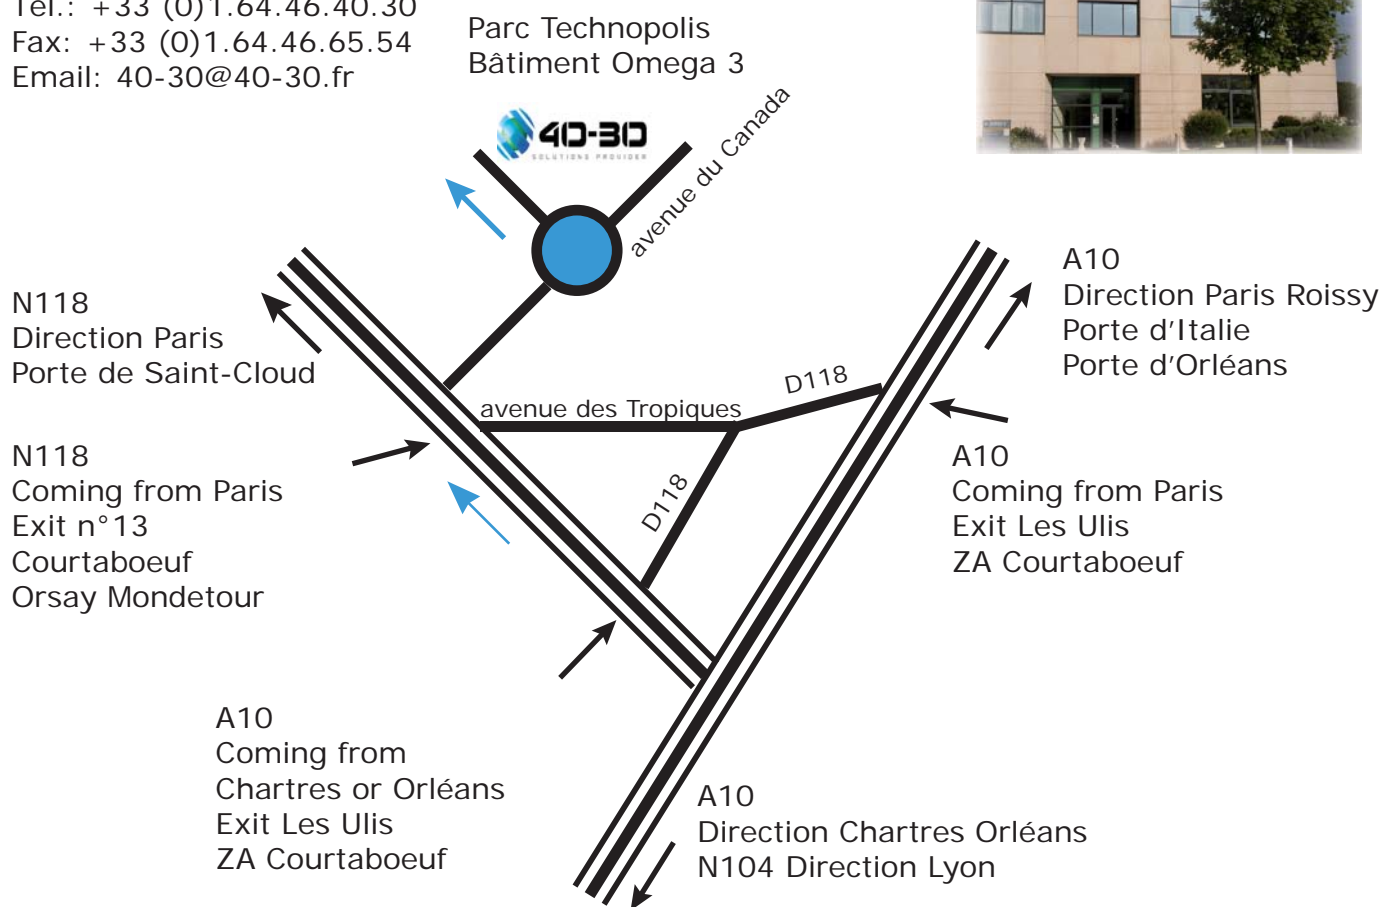

ACCESS MAP LES ULIS SITE (PARIS AREA)

LES ULIS

3, avenue du Canada
Bât Omega 3
Z.A. de Courtaboeuf
91974 Les Ulis cedex
Tél.: +33 (0)1.64.46.40.30
Fax: +33 (0)1.64.46.65.54
Email: 40-30@40-30.fr

Highways:

N118: Pont de Sèvres-Orsay-liaison A10/A11
N10: Grande Couronne Paris La Francilienne
A6: Paris-Lyon-Marseille (Sud/Sud-Est)
A10: Paris-Orléans Bordeaux (Sud-Ouest)
A11: Paris-Chartres-Le Mans

RER:

Line B Orsay-ville or Massy-Palaiseau
(from Massy-Palaiseau connection by bus «Canada 1 via Courtaboeuf Nord» n°06.02N)

TGV:

Railway station Massy-TGV at 7km

Aéroport:

Orly: direct connections by highway and by the RER B