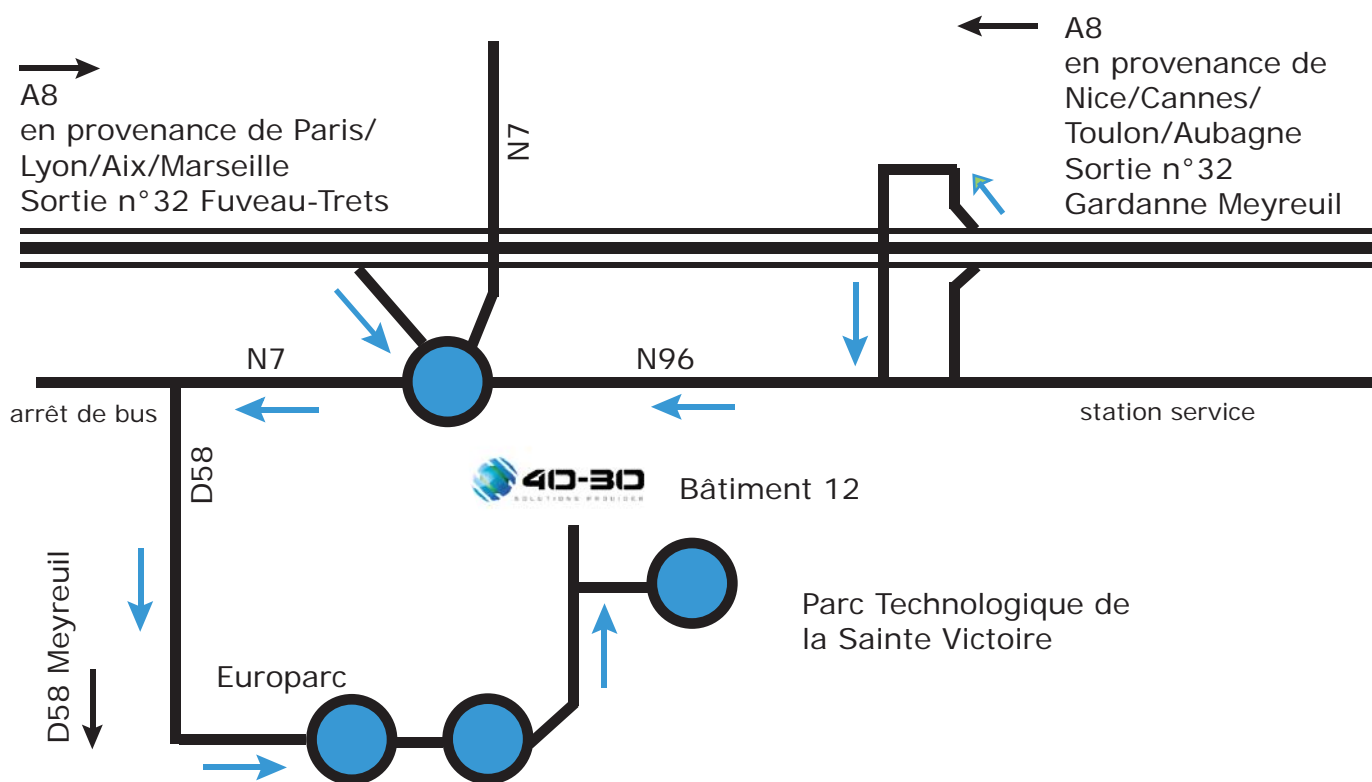

# PLAN D'ACCES SITE DE MEYREUIL

### Depuis Aix-en-Provence:

A8 dir. Nice/Fréjus/Cannes, sortie n°32 Fuveau/Trets. Après le péage, 1ère à droite dir. Aix et tout de suite à gauche dir. Meyreuil puis encore à gauche EUROPARC.

Le bâtiment 40-30 se trouve dans le bâtiment 12.

### Depuis Nice/Aubagne/Toulon:

A8 dir. Aix-en-Provence, sortie n°32 Gardanne Meyreuil (tout de suite après le péage) dir. Aix par N96. Au rd-pt dir. Aix puis à gauche Meyreuil, puis encore à gauche EUROPARC.

Le bâtiment 40-30 se trouve dans le bâtiment 12.