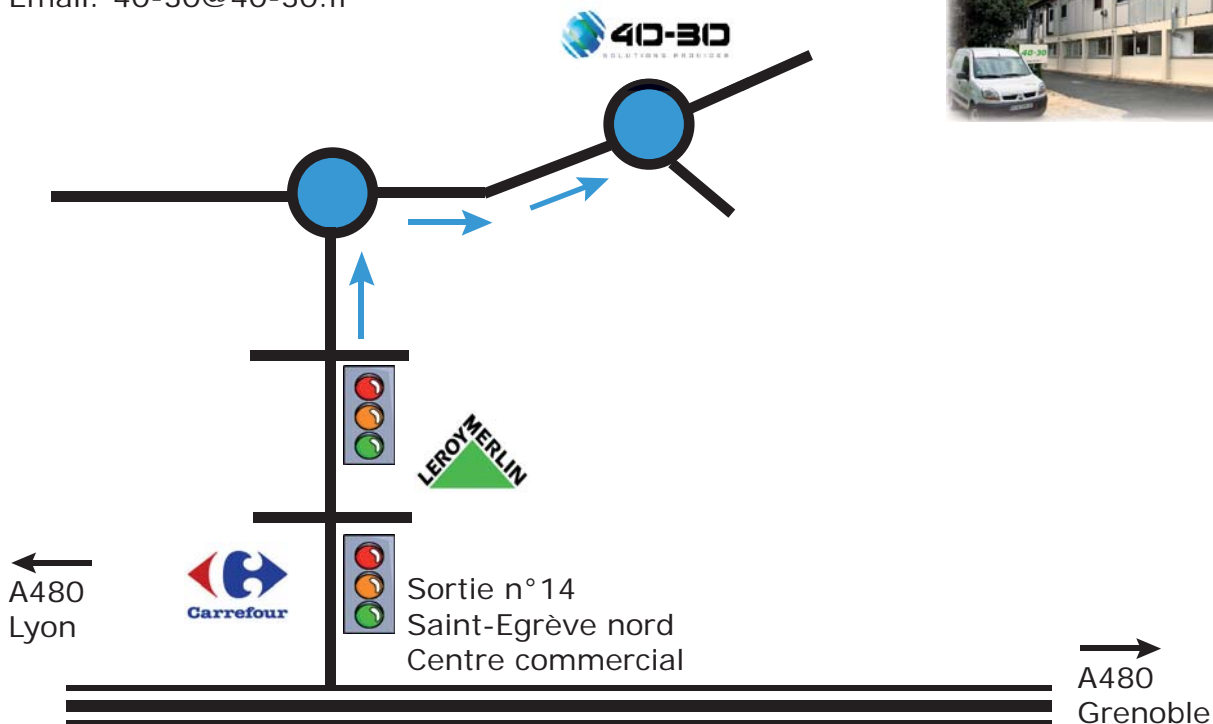

PLAN D'ACCES SITE DE SAINT-EGREVE

SAINT-EGRÈVE

Avenue de Rochepleine
38120 Saint-Egrève
Tél.: +33 (0)4.76.58.31.92
Fax: +33 (0)4.38.02.09.93
Email: 40-30@40-30.fr

Depuis Grenoble:

Prendre l'autoroute A480 direction Lyon.

Prendre la sortie n°14 Saint-Egrève nord - centre commercial.

Au 1er feu, aller tout droit (Carrefour à gauche, Leroy Merlin à droite).

Au 2ème feu, aller tout droit. Au 1er rond-point, tourner à droite, et au 2ème rond-point, tourner à gauche, direction E2V.

Le bâtiment 40-30 se trouve sur le site E2V.

Depuis Lyon:

Prendre l'autoroute A480 direction Grenoble.

Prendre la sortie Saint-Egrève nord - centre commercial.

Au 1er feu, aller tout droit (Carrefour à gauche, Leroy Merlin à droite).

Au 2ème feu, aller tout droit. Au 1er rond-point, tourner à droite, et au 2ème rond-point, tourner à gauche, direction E2V.

Le bâtiment 40-30 se trouve sur le site E2V.