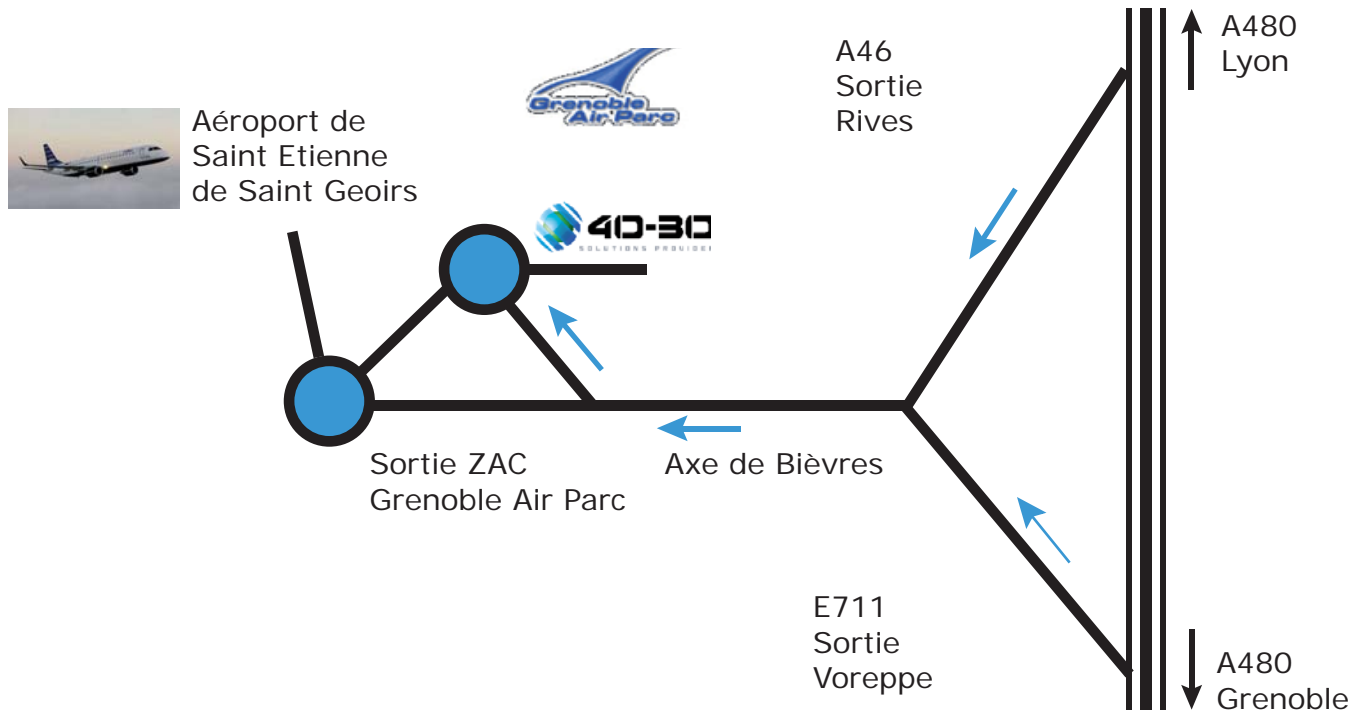

PLAN D'ACCES SITE DE SAINT ETIENNE DE SAINT GEOIRS

SAINT ETIENNE DE SAINT GEOIRS

Avenue Louis Blériot
Z.A Grenoble Air Parc
38590 Saint Etienne de Saint Geoirs

Tél.: +33 (0)4.76.93.41.18

Fax: +33 (0)4.76.93.44.12

Email: 40-30@40-30.fr

Depuis Grenoble:

Prendre l'autoroute A46 direction Lyon. Sortir à Voreppe et suivre l'axe de Bièvres.

Prendre la sortie ZAC Grenoble Air Parc

Le bâtiment 40-30 se trouve en face du rond-point.

Depuis Lyon:

Prendre l'autoroute A46 direction Grenoble. Sortir à Rives et suivre l'axe de Bièvres.

Prendre la sortie ZAC Grenoble Air Parc

Le bâtiment 40-30 se trouve en face du rond-point.