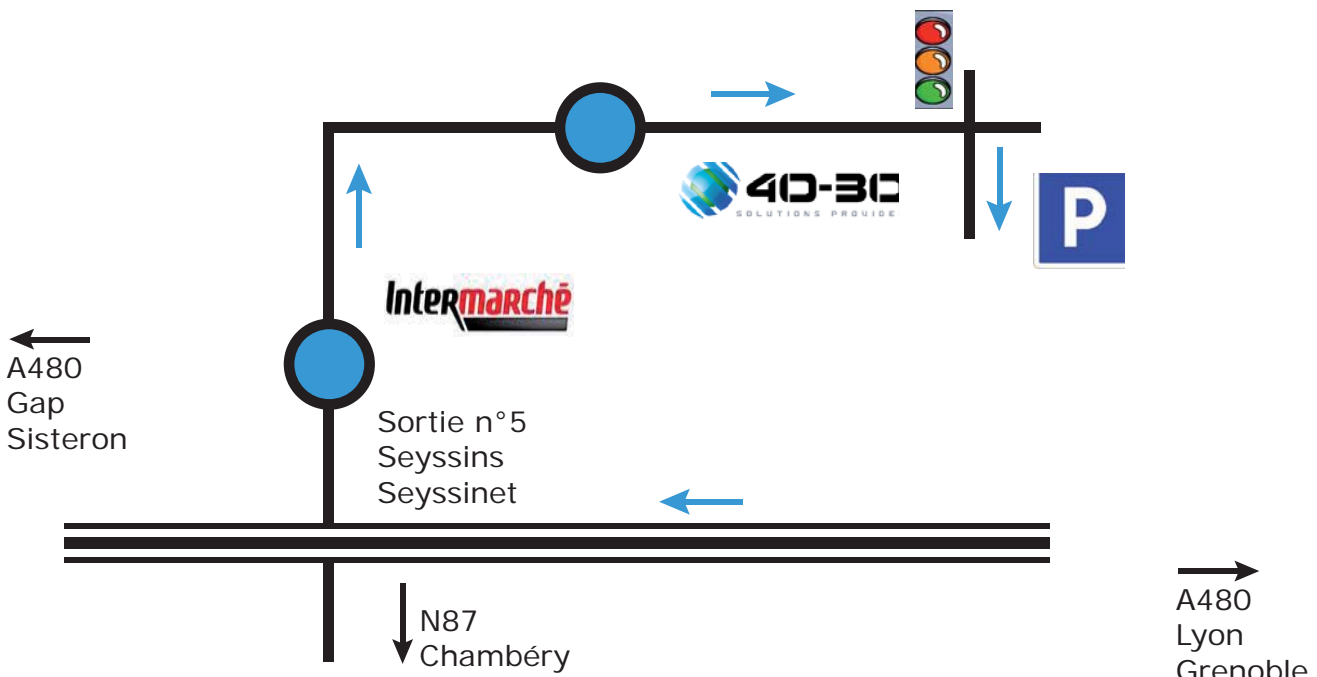

PLAN D'ACCES SITE DE SEYSSINET

SEYSSINET

SIÈGE SOCIAL

29, rue de la Tuilerie

38176 Seyssinet cedex

Tél.: +33 (0)4.76.84.40.30

Fax: +33 (0)4.76.96.00.13

Email: 40-30@40-30.fr

Depuis Grenoble ou Lyon:

Prendre l'autoroute A480 direction Gap/Sisteron. Prendre la sortie n°5 Seyssins/Seyssinet.

Au 1er rond-point, aller tout droit (Intermarché sur la droite).

Au 2ème rond-point, aller tout droit direction Seyssinet centre.

Au feu, tourner tout de suite à droite. Le bâtiment 40-30 se trouve dans l'angle.

Depuis Chambéry:

Prendre la rocade Sud direction Lyon. Prendre la sortie Seyssinet.

Au 1er rond-point, aller tout droit (Intermarché sur la droite).

Au 2ème rond-point, aller tout droit direction Seyssinet centre.

Au feu, tourner tout de suite à droite. Le bâtiment 40-30 se trouve dans l'angle.