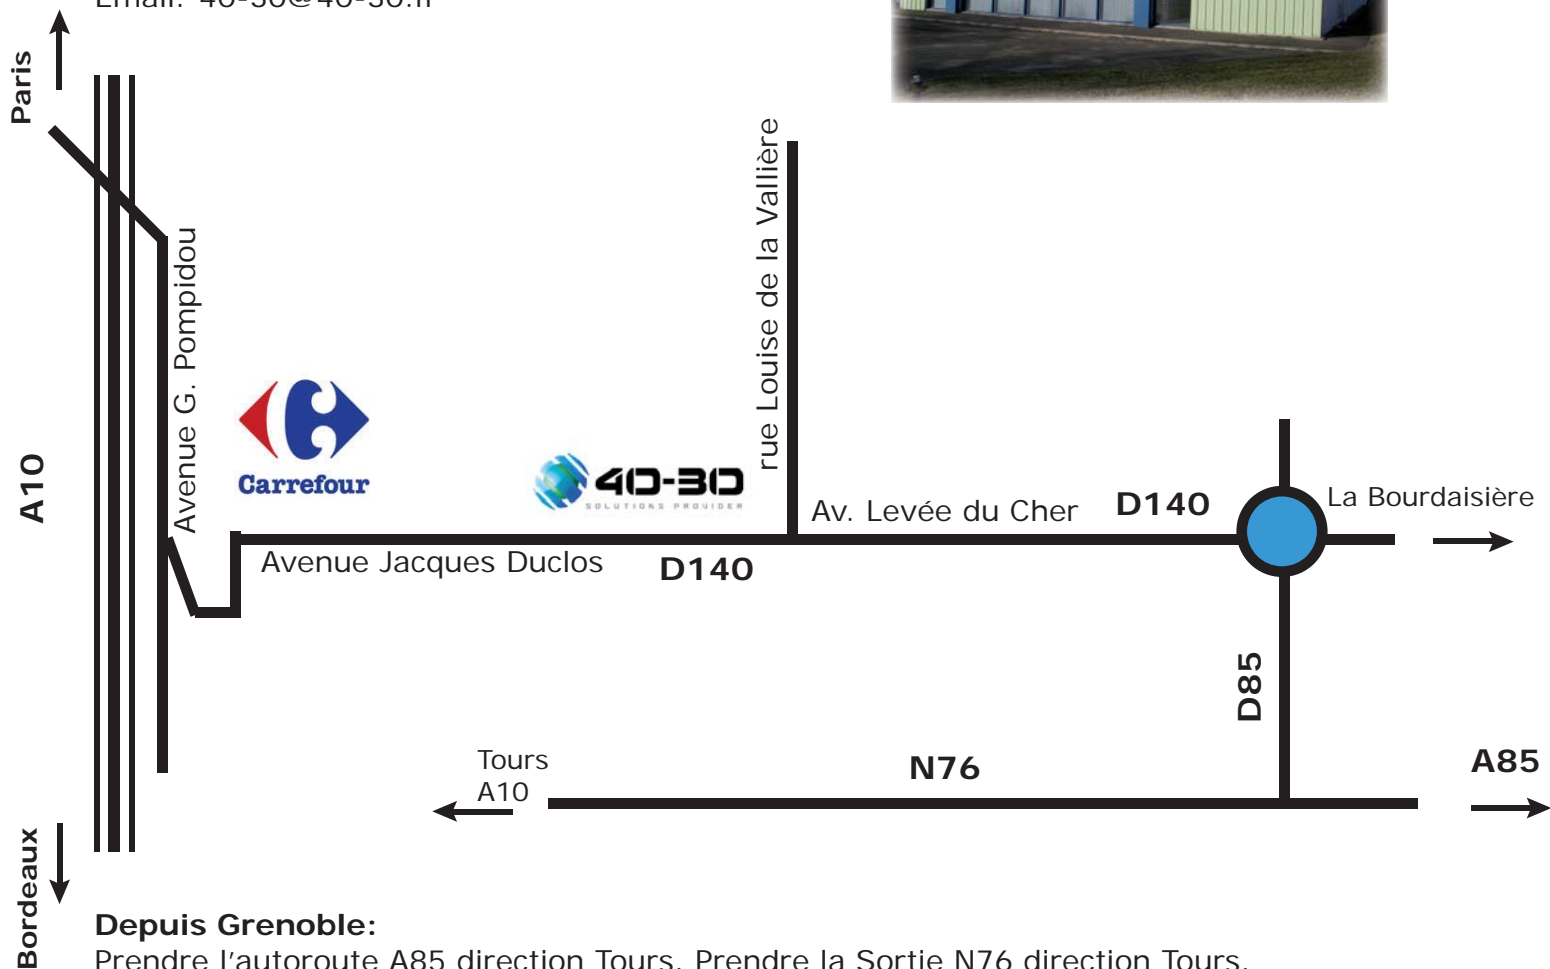

PLAN D'ACCES SITE DE TOURS

TOURS

Zone Industrielle du Bois des Plantes
Rue Louise de la Vallière
37700 Saint Pierre des Corps

Tél.: +33 (0)2 47 87 40 30

Fax: +33 (0)2 47 46 47 28

Email: 40-30@40-30.fr

Depuis Grenoble:

Prendre l'autoroute A85 direction Tours. Prendre la Sortie N76 direction Tours. Arrivé à Véretz prendre à droite la D85.

Au rond-point prendre à gauche la D140 direction la Ville aux Dames.

Entrer dans la Ville aux Dames et suivre l'Avenue Levée du Cher, env. 4,5 km.

Tourner à droite la rue Louise de la Vallière : 40-30 se trouve....

Depuis Paris:

Prendre l'autoroute A10 direction Orléans/Nantes/Bordeaux

Prendre la sortie n°21 «Saint Pierre des Corps». Suivre l'Avenue Georges Pompidou.

Prendre la direction de la Ville des Dames en suivant l'Avenue Jacques Duclos, env. 4 km (D140).

Entrer dans la Ville des Dames. Tourner à gauche rue Louise de la Vallière.

40-30 se trouve tout de suite à gauche dans le bâtiment n°1.